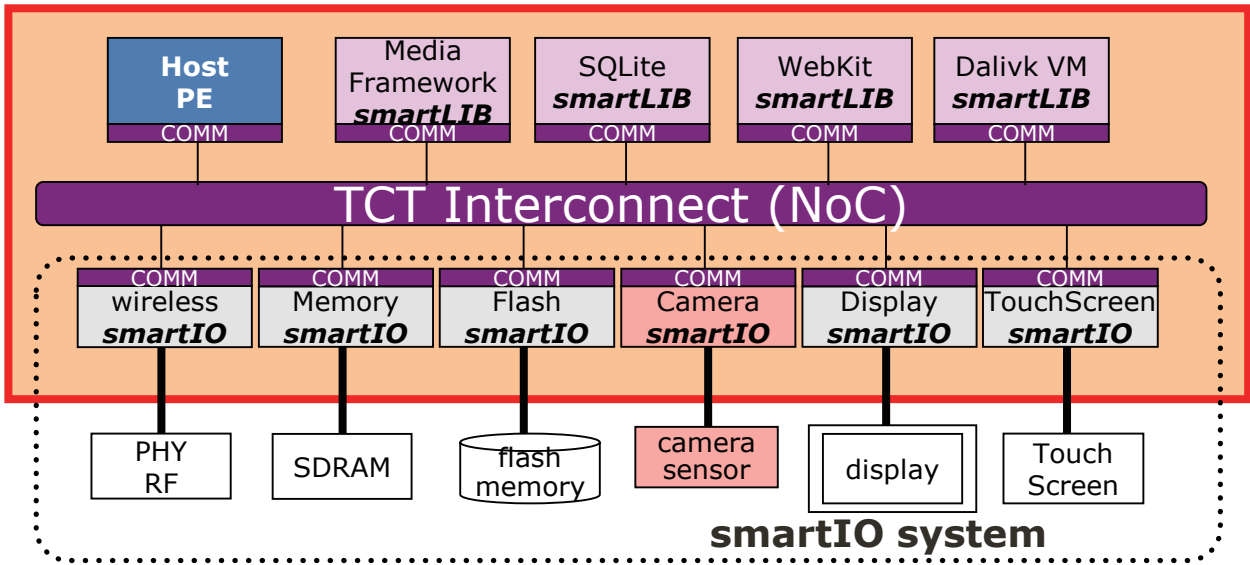

uCLinux搭載ASIP+画像処理ASIP 開発ソリューション

smartDesign

ACUTElogic