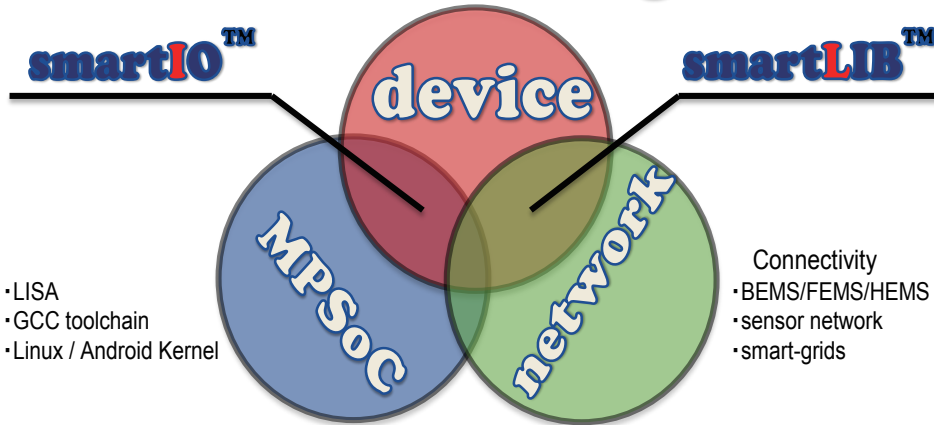

uCLinux搭載ASIP+画像処理ASIP 開発ソリューション

smartDesign

ACUTElogic